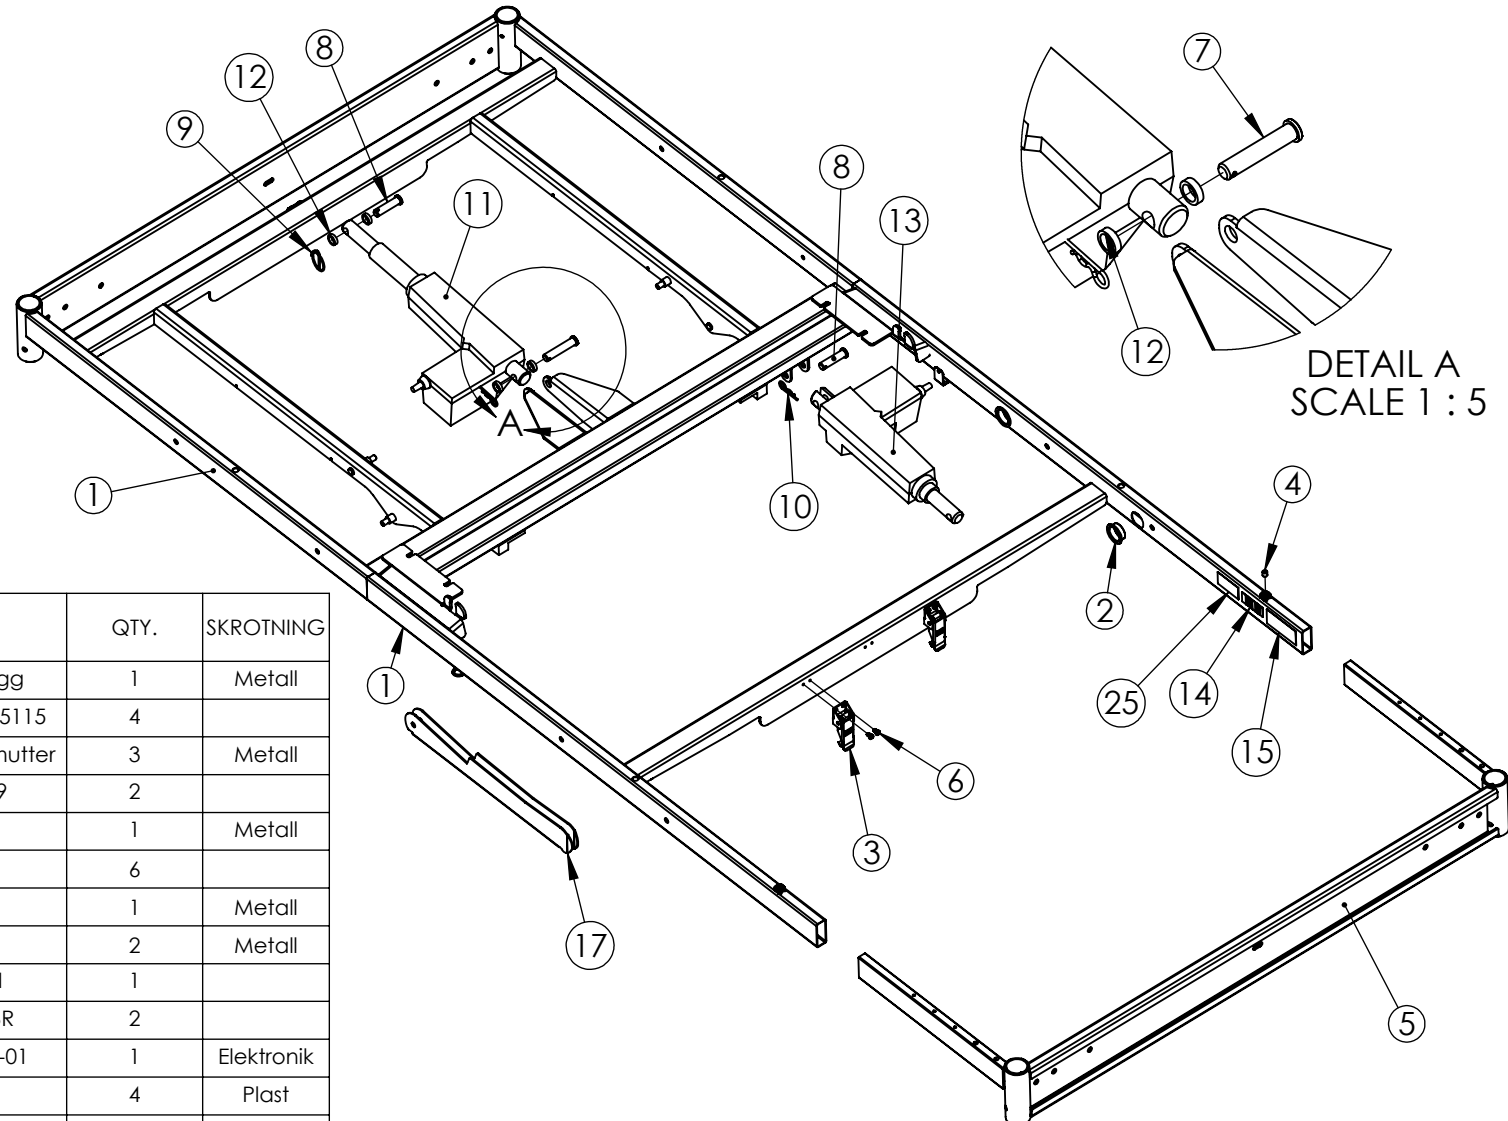

Rygg, Lår och Vadlyft Quintett H-105-09

REV 2012-08-10

DETAIL A
SCALE 1 : 5

ITEM NO.	PART NUMBER	DESCRIPTION	QTY.	SKROTNING
1	CS300300	Sängsarg 105-09 Delbar Aktiv Rygg	1	Metall
2	AA202266	Glidbussning med fläns COB010F 25115	4	
3	CS009002	Exenterlås 2.30.02 ST/FZBM Lockingmutter	3	Metall
4	AA202128	Stopp-skruv M8x10 FZB S6SS 10,9	2	
5	CS300008	Fotgavel 105-H kpl. Lackad	1	Metall
6	AA202017	Skruv MRT-GF M4x8 fzb	6	
7	CS008002	CBH bult D12 L=63	1	Metall
8	CS068905	CBH bult D12 L=50	2	Metall
9	AA202341	Låssprint LCS rund 2,5 RF SS2331	1	
10	AA202021	Hårnålssprint fjädrande 2,5x42 BR	2	
11	CS149033	Motor Aktiv ryggdel Linak 311357-01	1	Elektronik
12	AA201010	Distans 12,8x18x5 Nylon	4	Plast
13	CS149021	Motor Benlyft Linak 311106-02	1	Elektronik
14	EMB02000	Streckkod för sängbotten	1	
15	EMB02001	Etikett serienr. sängbotten	1	
16	CS151214	Glidkloss	4	
17	CS151213	Länk Delbar Aktiv Rygg	2	Metall
18	AA202234	Skruv MFT gf 6x30	4	
19	AA202233	Skruv MFT gf 6x20	4	
20	AA202019	Möbelskruv M6x16	2	
21	AA202031	Möbelknapp MKS 15-8x8.5 M6	2	
22	AA201027	Låsskap GN 300	2	
23	AA068700	Sexkantshylsa 16x8	2	
24	AA202026	Blindnitsmutter M8 UKO 30	2	
25	EMB02130	Läs Instruktion	1	