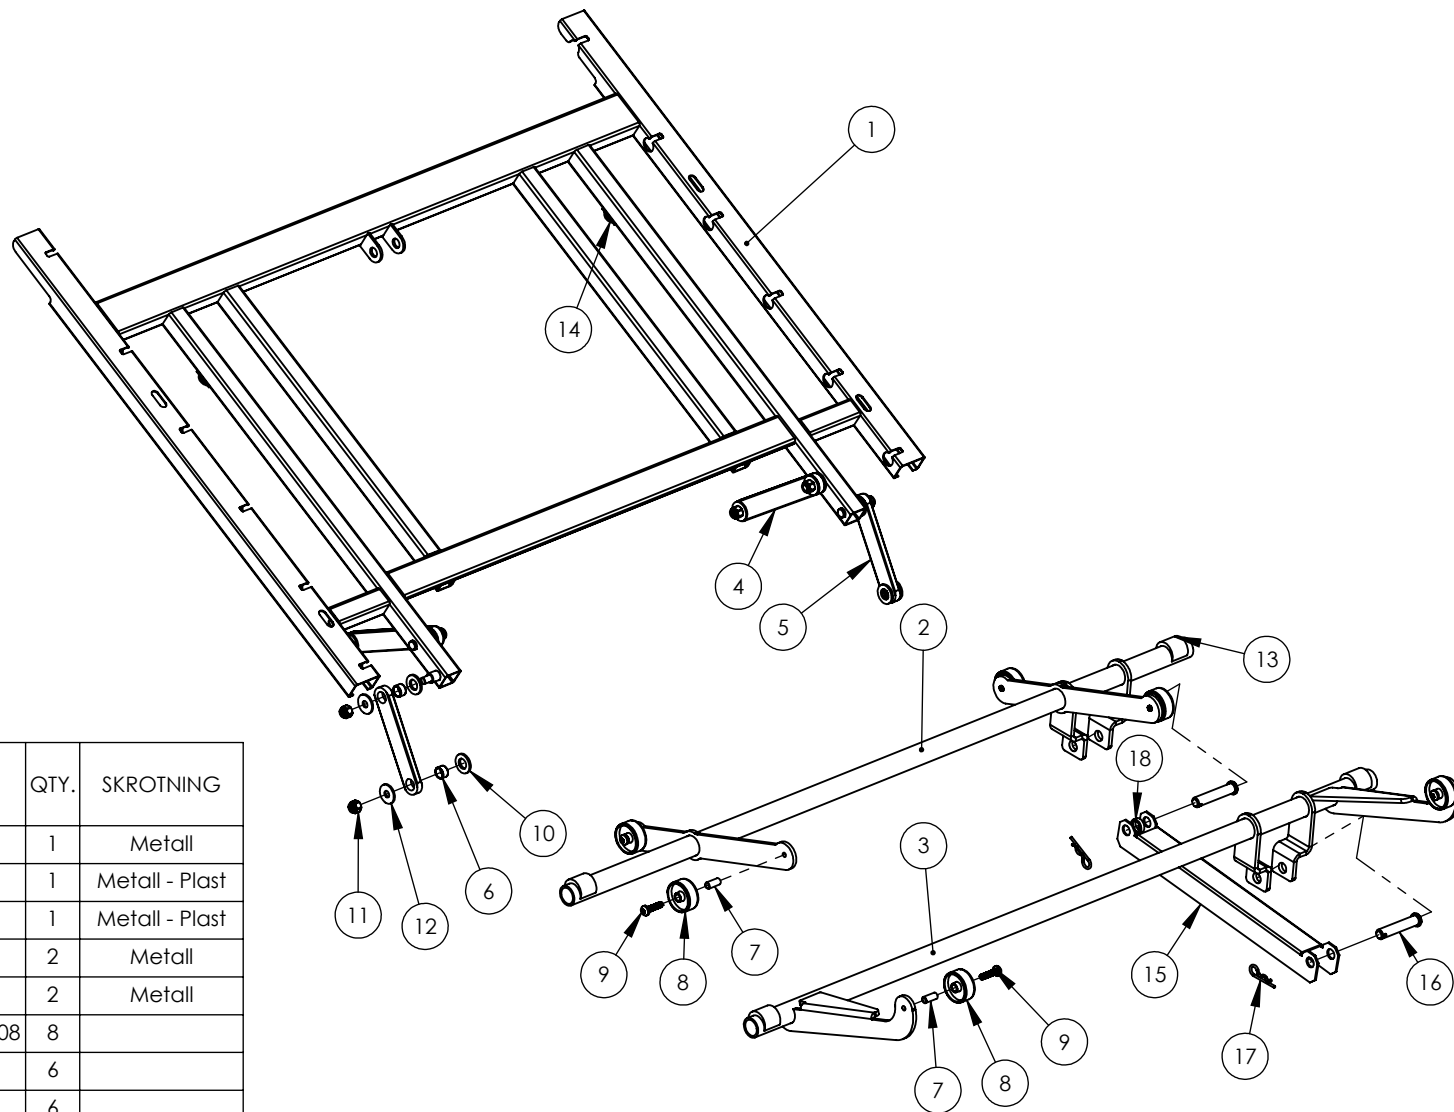

ITEM NO.	PART NUMBER	DESCRIPTION	QTY.	SKROTNING
1	CS303500	Aktiv Ryggdel 105-A-09 Lackad	1	Metall
2	CS293610	Lårlyft 105-09 mont	1	Metall - Plast
3	CS293620	Vadlyft 105-09 mont	1	Metall - Plast
4	CS153581	Ryggglänk lång-09 lackad	2	Metall
5	CS153591	Ryggglänk kort-09 lackad	2	Metall
6	AA202224	Glidbusning utan fläns COB1012 08	8	
7	CS008006	Distanshylsa D8x18 fzb.	6	
8	CS009003	Plasthjul MR38178N vit	6	
9	AA202018	Skruv MRT-GF M6x25	6	
10	AA202344	Bricka BRB 13x24x2,5 fzb	8	
11	AA202186	Låsmutter M8 DIN985 stål fzb.	8	
12	AA202345	Bricka NB 8,4x24x2 fzb	8	
13	AA201220	Ackurat 561043A GS 25 grå P.P.	4	Plast
14	AA201090	Filtrondell 20x2,5 Nr 16-20 vit	2	
15	CS007000	Länk Lår-Vadlyft 2mm lackad	1	Metall
16	CS008002	CBH bult D12 L=63	2	Metall
17	AA202021	Hårnålssprint fjädrande 2,5x42 BR	2	
18	AA201010	Distans 12,8x18x5 Nylon	1	Plast

Rygg, Lår och Vadlyft Quintett H-105-09

REV 2012-08-10